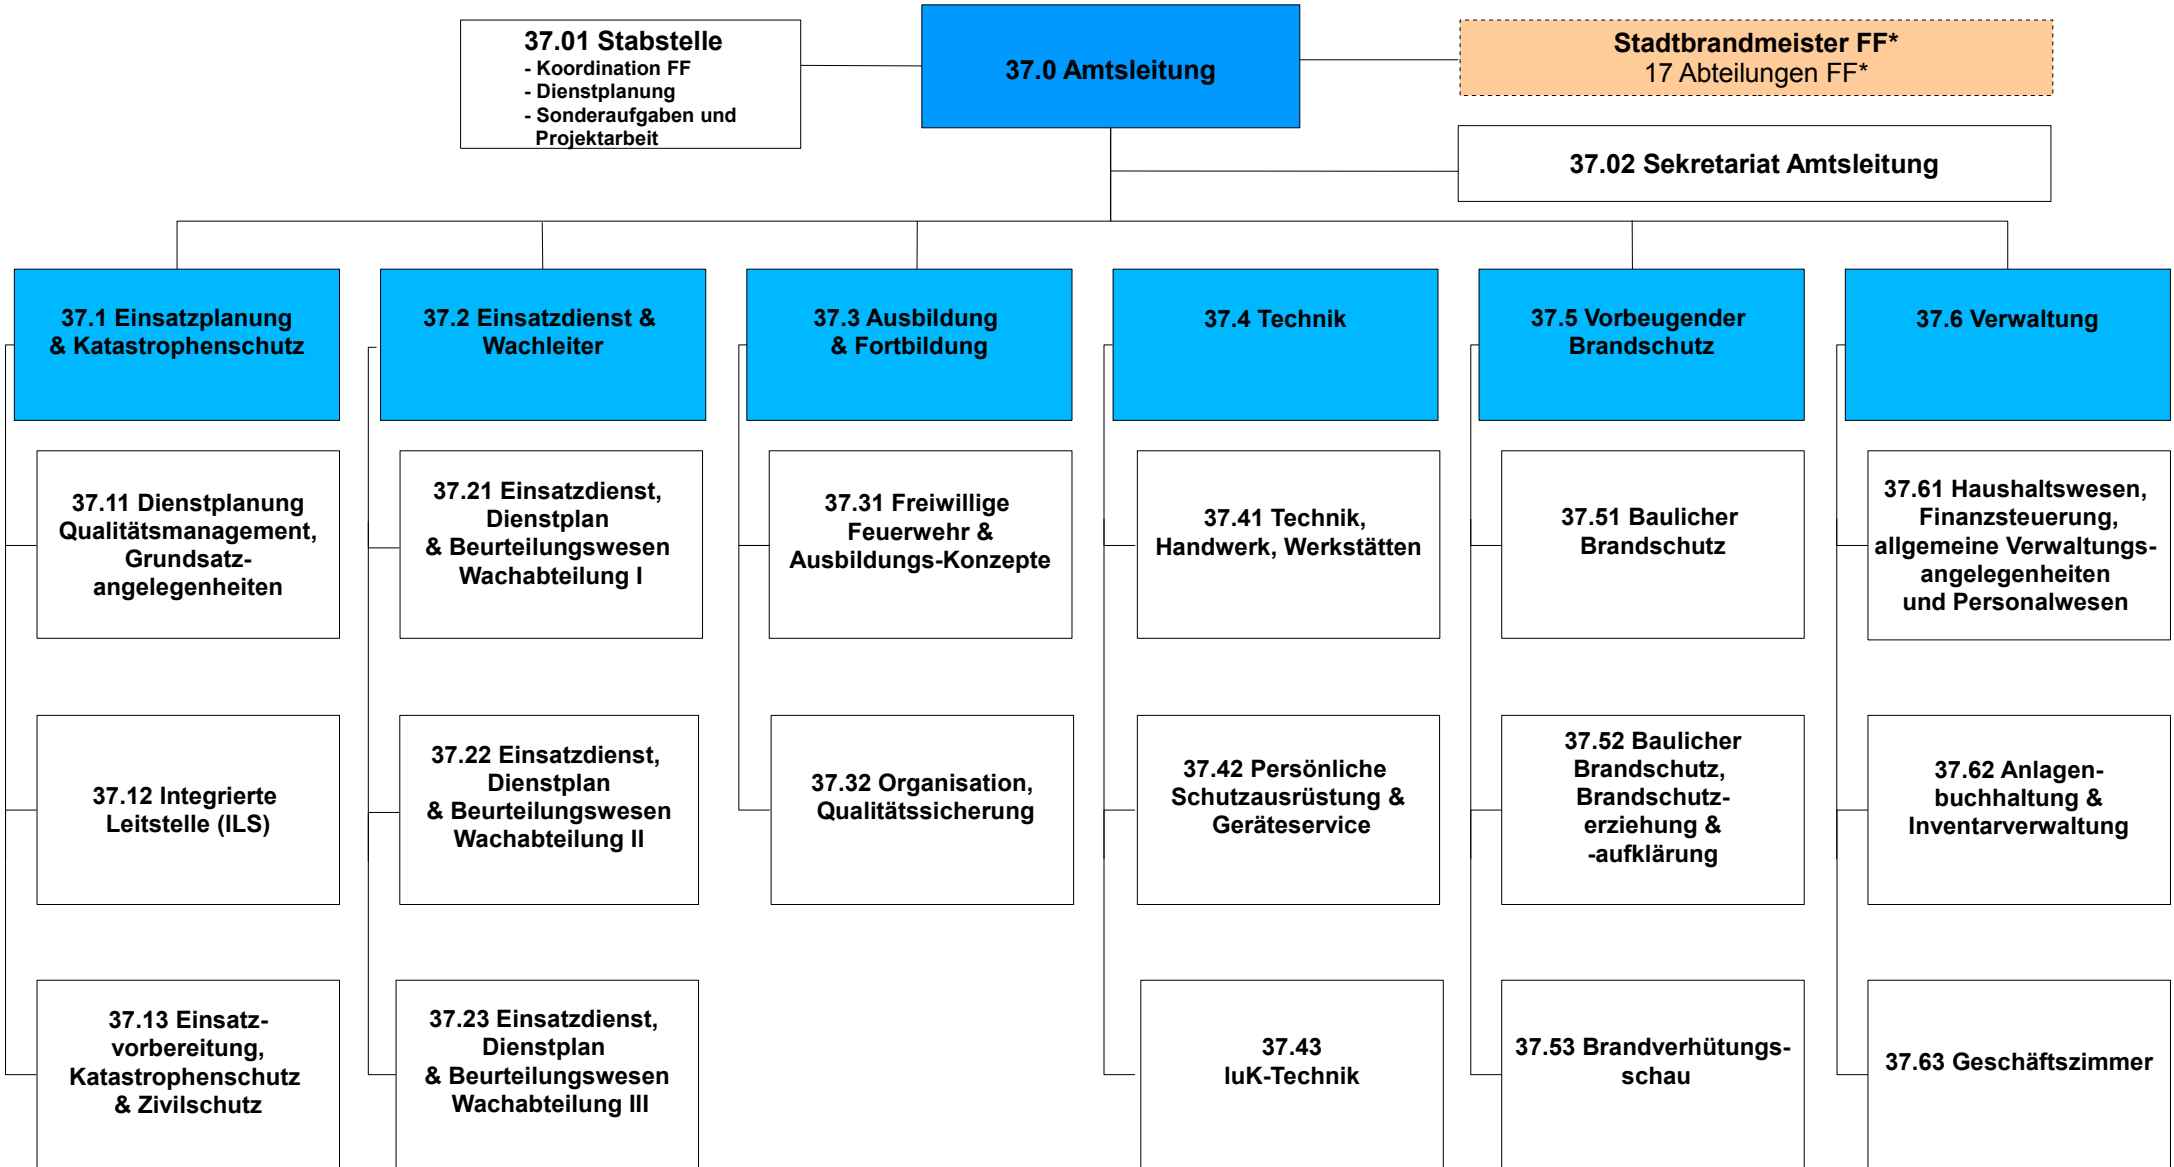

Organisationsstruktur des Amtes für Brand- und Katastrophenschutz

Sondereinheiten*
- Regieeinheiten des Katastrophenschutzes
- Veterinärzug

* diese Stellen sind nicht im städtischen Stellenplan enthalten, d. h. sie sind nicht mit hauptamtlichen Kräften besetzt